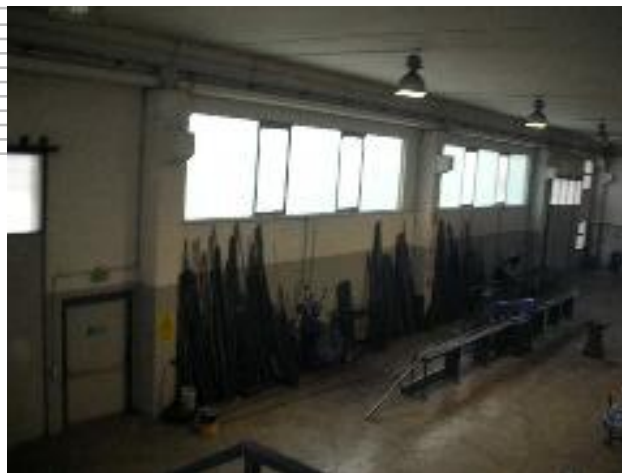

Travagliato

Realizzazione capannone con area industriale e commerciale.

CENTRALI BIO-GAS

Siamo leader di mercato nella costruzione di centrali BIO-GAS con tecnologia innovativa tedesca e operiamo su tutto il territorio nazionale. Le nostre strutture vengono realizzate con standards qualitativi elevati quali l'isolamento termico sotto i basamenti e su tutti i muri, tubazioni a riscaldamento a parete, ma soprattutto siamo l'unica società a garantire la realizzazione delle vasche attraverso un unico getto continuo. La possibilità di scegliere il colore del rivestimento in lamiera, garantisce al cliente un prodotto finale esclusivo e personalizzato.