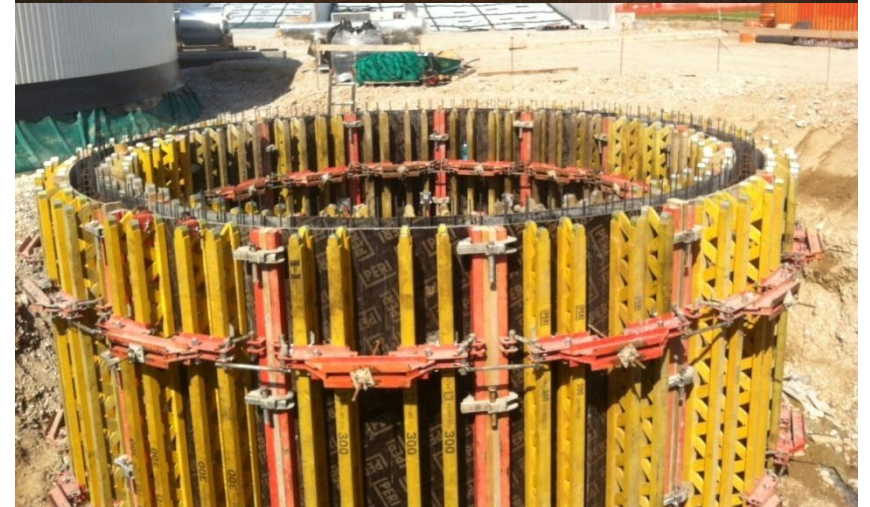

Concordia Sagittaria