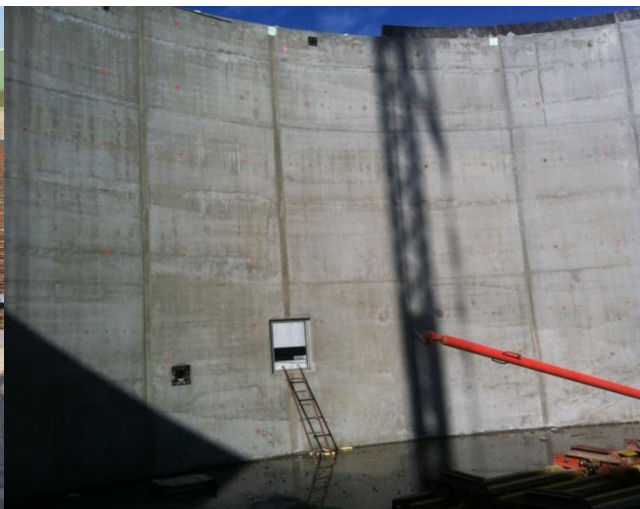

Aprilia - Velletri