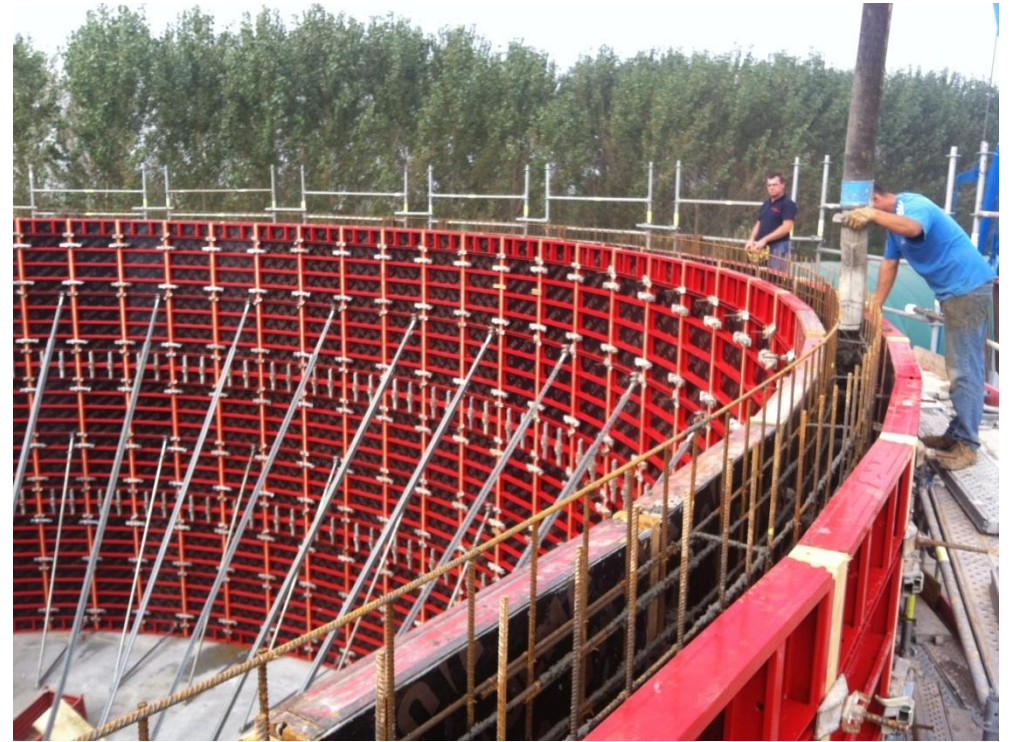

Pervignano